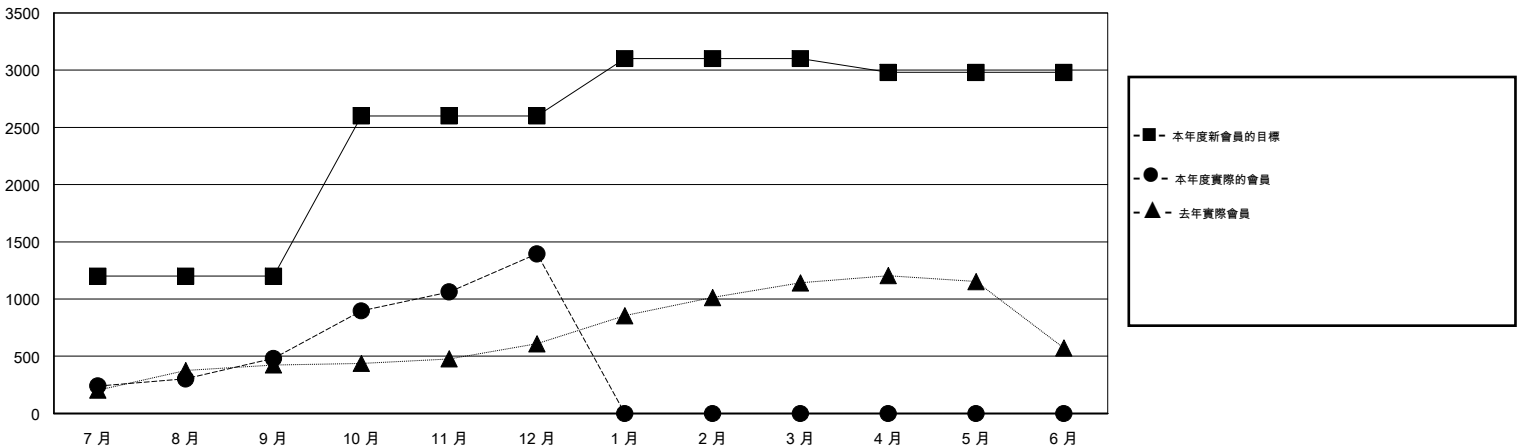

# MONTHLY MEMBERSHIP PROGRESS REPORT

District 300 G2

Results as of: 12/31/2014

GMT: PEI-JEN CHEN

地點 REP OF CHINA

GMT憲章區 5

分會					位會員@每位須繳				
成果 2014-2015					成果 2014-2015				
季	新分會目標	新會	會員流失的分會	淨增/減	季	新會員目標	增加的授證/新會員	退會人數	淨增/減
7月/8月/9月	10	6	0	6	7月/8月/9月	1,200	515	34	481
10月/11月/12月	10	23	0	23	10月/11月/12月	1,400	1,192	278	914
1月/2月/3月	10	0	0	0	1月/2月/3月	500	0	0	0
4月/5月/6月	1	0	0	0	4月/5月/6月	-120	0	0	0

目標與實際新會累積

目標和實際會員累積

已取消的分會: 0	114 CLUBS OF 155 增添1位或以上的新會員	性別分佈	
放棄的會員		男	3,841 (69.47%)
過世	4	女	1,688 (30.53%)
分會已取消	0	<a href="#">點擊這裡取得健康評估資料</a> 家庭單位會員 656 戶長 228 非戶長 428	
其他	308		
總計	312		