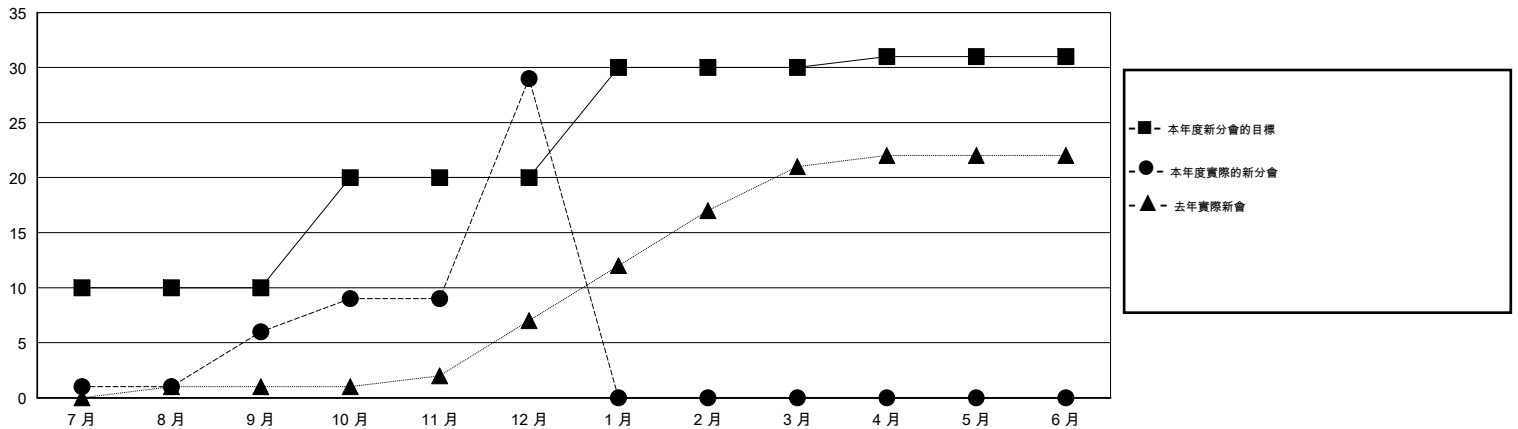

# MONTHLY MEMBERSHIP PROGRESS REPORT

District 300 G2

Results as of: 12/31/2014

GMT: PEI-JEN CHEN

地點 REP OF CHINA

GMT憲章區 5

分會					位會員@每位須繳				
成果 2014-2015					成果 2014-2015				
季	新分會目標	新會	會員流失的分會	淨增/減	季	新會員目標	增加的授證/新會員	退會人數	淨增/減
7月/8月/9月	10	6	0	6	7月/8月/9月	1,200	515	34	481
10月/11月/12月	10	23	0	23	10月/11月/12月	1,400	1,192	278	914
1月/2月/3月	10	0	0	0	1月/2月/3月	500	0	0	0
4月/5月/6月	1	0	0	0	4月/5月/6月	-120	0	0	0

目標與實際新會累積

目標和實際會員累積

已取消的分會: 0	114 CLUBS OF 155 增添1位或以上的新會員	性別分佈	
放棄的會員		男	3,841 (69.47%)
過世	4	女	1,688 (30.53%)
分會已取消	0	<a href="#">點擊這裡取得健康評估資料</a> 家庭單位會員 656 戶長 228 非戶長 428	
其他	308		
總計	312		